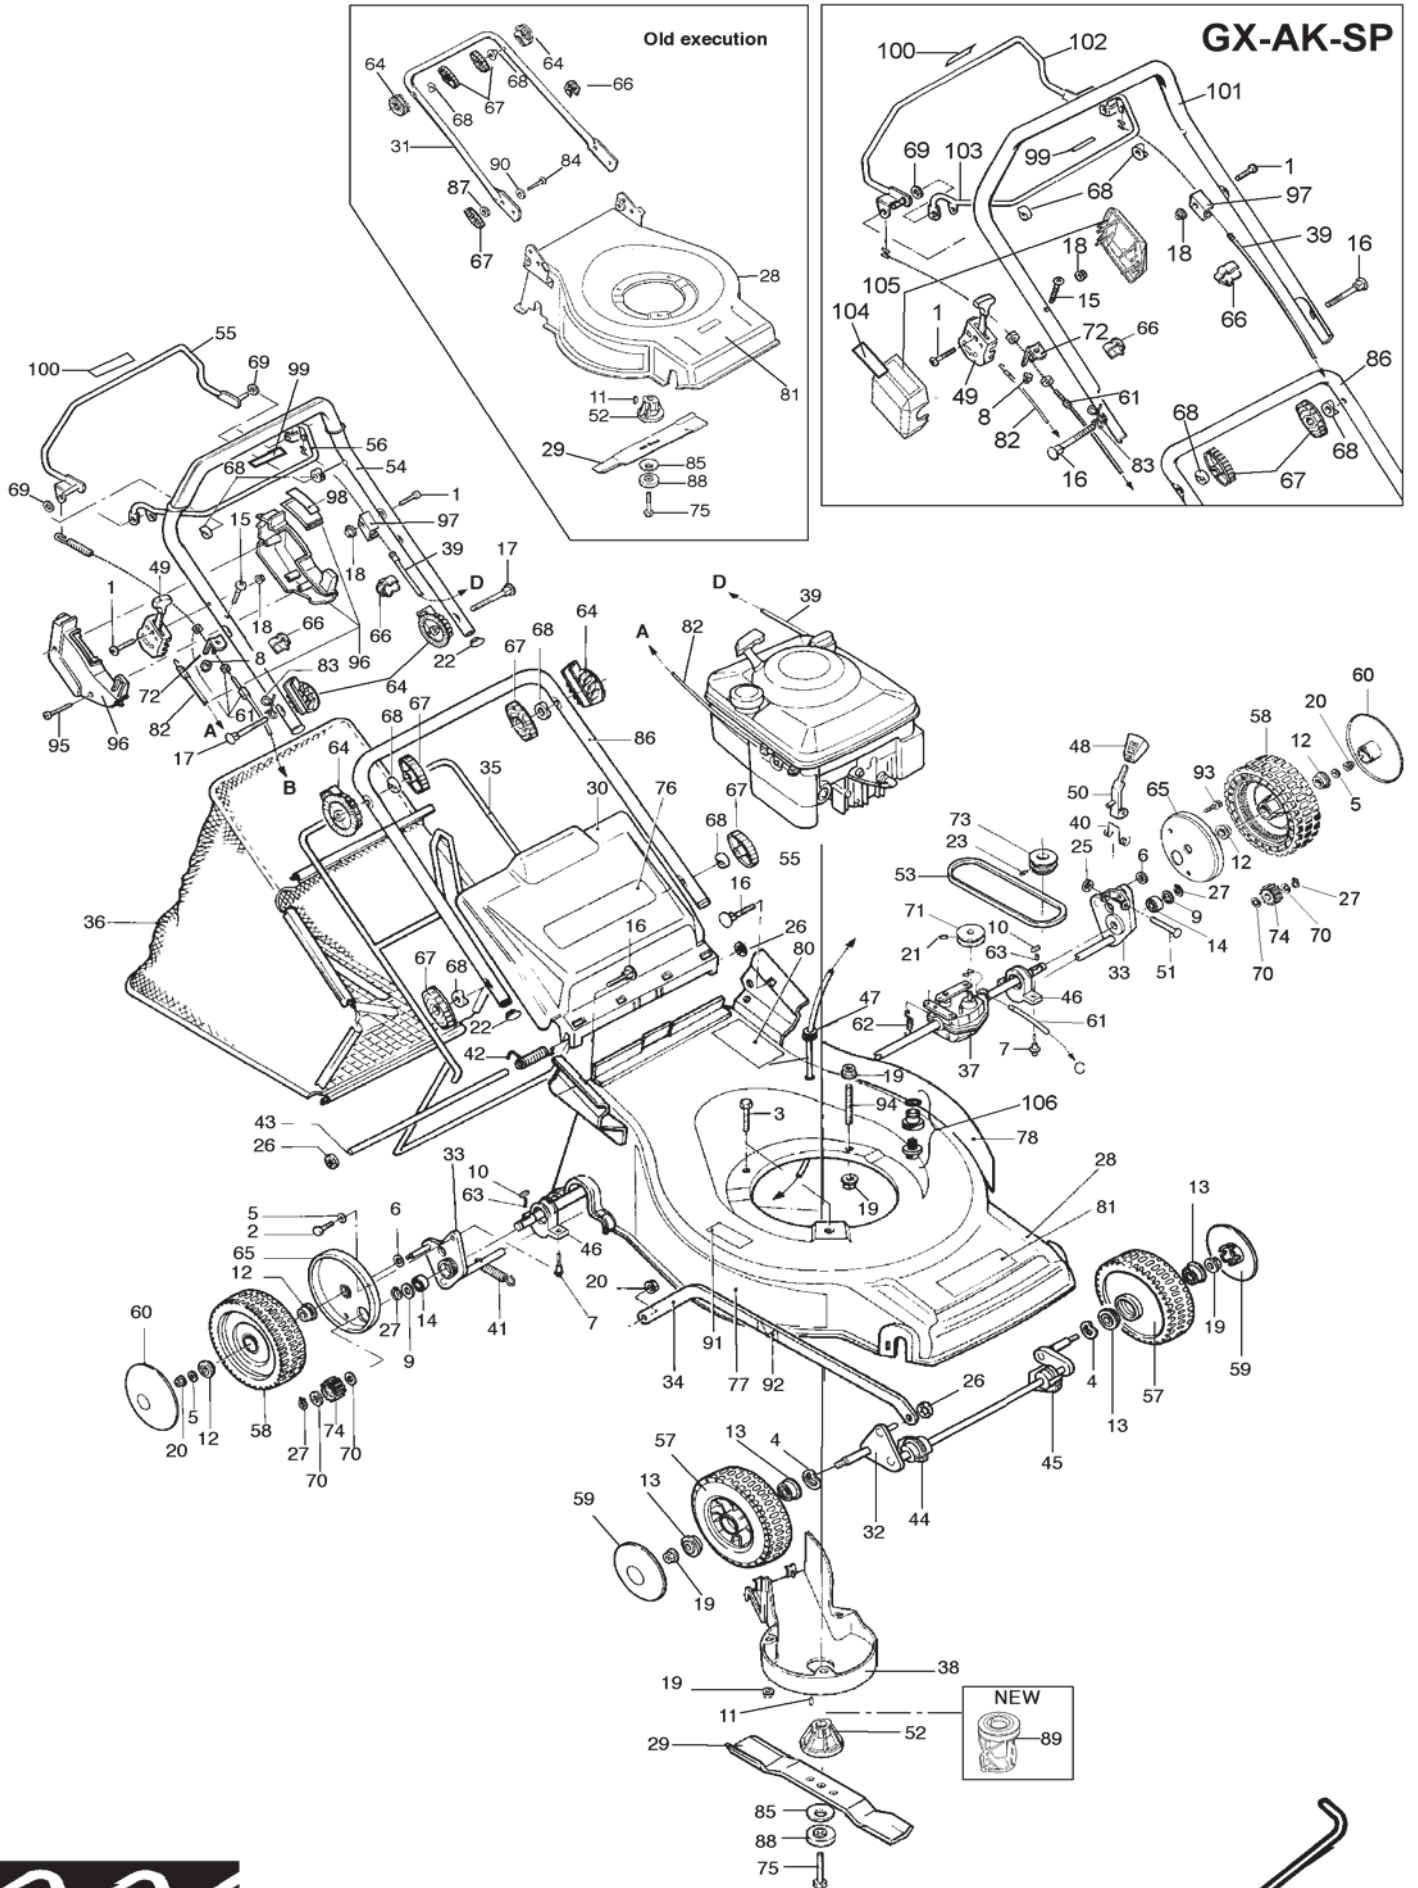

GT 47 S - GX 46 S - GX 47 S - AK 47 S - SP 47 S

POS.	CODICE	I	F	D	GB	E	GT 47	GX 46	GX 47	AK 47	SP 47
1	CP060640	VITE TC	VIS	SCHRAUBE	SCREW	TORNILLO	2	2	2	2	2
2	CP030825	VITE TE	VIS	SCHRAUBE	SCREW	TORNILLO	1	1	1	1	1
3	CP030845	VITE TE	VIS	SCHRAUBE	SCREW	TORNILLO	3	3	3	3	3
4	CP032813	RONDELLA	RONDELLE	SCHEIBE	WASHER	ARANDELA	2	2	2	2	2
4	CP032913	RONDELLA	RONDELLE	SCHEIBE	WASHER	ARANDELA	4 X RUOTE CP047118.98 - CP053128.98				
5	CP032908	RONDELLA	RONDELLE	SCHEIBE	WASHER	ARANDELA	5	5	5	5	5
6	CP032913	RONDELLA	RONDELLE	SCHEIBE	WASHER	ARANDELA	2	2	2	2	2
7	CP034615	RIVETTO	RIVET	NIET	RIVET	CLAVO	4	4	4	4	4
8	CP044906	DADO	ÉCROU	MUTTER	KNOB	ESPARRAGO	1	1	1	1	1
9	CP035905	RASAMENTO	RONDELLE	SCHEIBE	WASHER	ARANDELA	2	2	2	2	2
10	CP037305	CHIAVETTA	CLAVETTE	SCHLÜSSELCHEN	WOODRUFF KEY	CHAVETA	2	2	2	2	2
11	CP037406	CHIAVETTA	CLAVETTE	SCHLÜSSELCHEN	WOODRUFF KEY	CHAVETA	1 (fino a / till 03/1999)				
12	CP038226	CUSCINETTO 12X26	ROULEMENT	KUGELLAGER	BALL BEARING	COJINETE	4	4	4	4	4
12	CP038228	CUSCINETTO	ROULEMENT	KUGELLAGER	BALL BEARING	COJINETE	2 X RUOTE - CP053128.98				
13	CP040226	BOCCOLA	BOUCLE	BÜCHSE	BUSH	COJINETE					4
13	CP038227	CUSCINETTO 12X27	ROULEMENT	KUGELLAGER	BALL BEARING	COJINETE	4	4	4	4	
13	CP038228	CUSCINETTO	ROULEMENT	KUGELLAGER	BALL BEARING	COJINETE	2 X RUOTE CP047118.98				
14	CP038228	CUSCINETTO	ROULEMENT	KUGELLAGER	BALL BEARING	COJINETE	2	2	2	2	2
15	CP040630	VITE TTQST	VIS	SCHRAUBE	SCREW	TORNILLO	1	1	1	1	1
16	CP040850	VITE TTQST	VIS	SCHRAUBE	SCREW	TORNILLO	2	4	4	4	4
17	CP040875	VITE TTQST	VIS	SCHRAUBE	SCREW	TORNILLO	2				
18	CP042806	DADO	ÉCROU	MUTTER	KNOB	ESPARRAGO	3	3	3	3	3
19	CP042808	DADO	ÉCROU	MUTTER	KNOB	ESPARRAGO	8	8	8	8	8
20	CP044708	DADO	ÉCROU	MUTTER	KNOB	ESPARRAGO	3	3	3	3	3
21	CP045530	SPINA	GOUPILLE	DORN	PIN	PASADOR	1	1	1	1	1
22	CP045722	TAPPO	COUVERCLE	KAPPE	CAP	TAPA	4	2	2	2	2
23	CP045810	GRANO	VIS	SCHRAUBE	SCREW	TORNILLO	1 (fino a / till 03/1999)				
25	CP046606	RITEGNO	CLIP	RÜCKHALT	RETAINER	ANILLO CLIP	1	1	1	1	1
26	CP046607	RITEGNO	CLIP	RÜCKHALT	RETAINER	ANILLO CLIP	3	3	3	3	3
27	CP046812	SEEGER	SEEGER	RÜCKHALT	RETAINER	ANILLO CLIP	4	4	4	4	4
28	CP046001.02	CHASSIS ROSSO	CARTER	GEHÄUSE	DECK	CHASIS		1			
28	CP047001	CHASSIS VERDE	CARTER	GEHÄUSE	DECK	CHASIS	1				
28	CP047001.02	CHASSIS ROSSO	CARTER	GEHÄUSE	DECK	CHASIS			1		
28	CP047001.03	CHASSIS ARGENTO	CARTER	GEHÄUSE	DECK	CHASIS				1	
28	CP047001.12	CHASSIS	CARTER	GEHÄUSE	DECK	CHASIS					1
29	CP047013	LAMA	LAME	MESSER	BLADE	CUCHILLA	1	1	1	1	1
30	CP047018	PARASASSI	DEFLECTEUR	DEFLEKTOR	REAR DOOR	DEFLECTOR	1	1	1	1	1
31	CP047033	MANICO INF.	GUIDON	STIEL	HANDLE	MANILLAR	1	1	1	1	1
32	CP047048	ASSALE ANT	AXE AVANT	VORDERACHSE	FRONT AXLE	EJE ANTERIOR	1	1	1	1	1
33	CP047058	ASSALE POS	AXE ARRIERE	HINTERACHSE	REAR AXLE	EJE POSTERIOR	1	1	1	1	1
34	CP047063	TIRANTE ASSALE	BARRE	GESTÄNGE	LINK ROD	TIRANTE EJE	1	1	1	1	1
35	CP047078	TELAIO CESTO	ATTELAGE	GRASFANGRAHMEN	FRAME	ARMAZON SACO	1	1	1	1	1
36	CP047083	TELA CESTO BIANCA	SAC RAMASSEUR	GRASFANGSACK	GRASS BAG	SACO TELA	1			1	
36	CP047083.05	TELA CESTO NERA	SAC RAMASSEUR	GRASFANGSACK	GRASS BAG	SACO TELA		1	1		1
37	CP047088	RIDUTTORE TR 47	REDUCTEUR	UNTERSETZUNGGE	GEAR BOX ASSY	TRANSMISION	1	1	1	1	1
38	CP047096	COPRICINGHIA	COUVERCLE COUR	RIEMENSCHUTZ	BELT COVER	TAPA	1	1	1	1	1
39	?-TAB-FR	CAVO FRENO	CABLE FREIN	KABEL	CABLE	CABLE	1	1	1	1	1
40	CP047191	MOLLA	RESSORT	FEDER	SPRING	MUELLE	1	1	1	1	1
41	CP047192	MOLLA	RESSORT	FEDER	SPRING	MUELLE	1	1	1	1	1
42	CP050192	MOLLA PARASASSI	RESSORT	FEDER	SPRING	MUELLE	1	1	1	1	1
43	CP047203	ASTINA	AXE PIVOT	STANGE	HINGE PIN	EJE DEFLECTOR	1	1	1	1	1
44	CP047212	SUPPORTO ASSALE	SUPPORT	ACHSELAGER	SUPPORT	SOPORTE	1	1	1	1	1
45	CP047213	SUPPORTO ASSALE	SUPPORT	ACHSELAGER	SUPPORT	SOPORTE	1	1	1	1	1
46	CP047215	SUPPORTO ASSALE	SUPPORT	ACHSELAGER	SUPPORT	SOPORTE	2	2	2	2	2
47	CP047217	PASSACAVO	JOINTE	RING	RING	ANILLO	1	1	1	1	1
48	CP047236	CAPPUCCIO	CACHE MOYEU	KAPPE	HOOD	POMO	1	1	1	1	1
49	CP047250	COMANDO ACCELER	LEVIER	STANGE	THROTTLE LEVER	LEVA	1	1	1	1	1
50	CP047255	LEVA ALZO	LEVIER	STANGE	LEVER	LEVA ALTURAS	1	1	1	1	1
51	CP047267	PERNO	GOUJON	ZAPFEN	PIN	PERNO	1	1	1	1	1
52	CP053273	MOZZO LAMA 22	PORTE LAME	MESSERHALTER	BLADE ADAPTOR	PORTA CUCHILLA	1 (fino a / till 03/1999)				
53	CP047827	CINGHIA Z 27 1/2	COURROIE	RIEMEN	BELT	CORREA	1	1	1	1	1
54	CP050043	MANICO SUP.	GUIDON	STIEL	HANDLE	MANILLAR	1