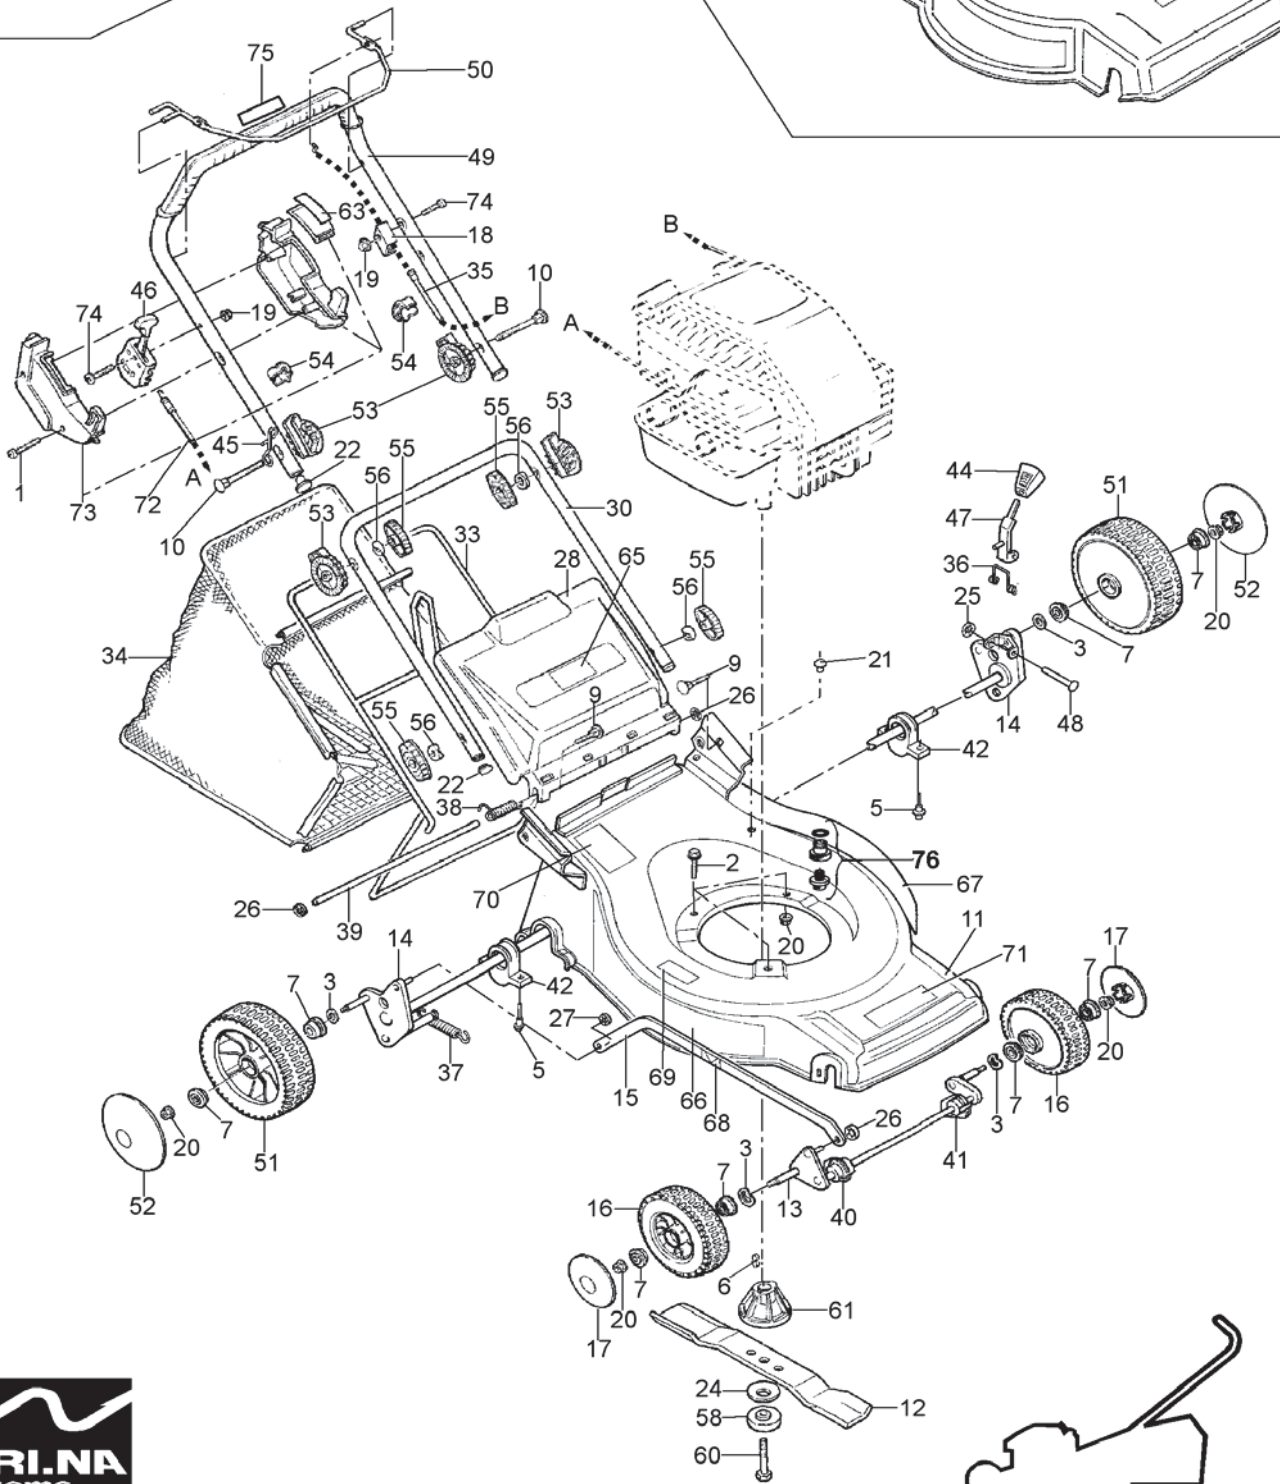

GT 47 - GX 46 - GX 47 - AK 47

RICAMBI ORIGINALI

MA.RI.NA.

GT 47 - GX 46 - GX 47 - AK 47

POS.	CODICE	I	F	D	GB	E	GT 47	GX 46	GX 47	AK 47
1	CP025040	VITE AUTOF.	VIS	SCHRAUBE	SCREW	TORNILLO	2			
2	CP030830	VITE TE	VIS	SCHRAUBE	SCREW	TORNILLO	3	3		3
3	CP032813	RONDELLA	RONDELLE	SCHEIBE	WASHER	ARANDELA	4	4	4	4
3	CP032913	RONDELLA	RONDELLE	SCHEIBE	WASHER	ARANDELA	4 X RUOTE CP047118.98-CP053118.98			
4	CP032913	RONDELLA	RONDELLE	SCHEIBE	WASHER	ARANDELA	2	2	2	2
5	CP034615	RIVETTO	RIVET	NIET	RIVET	CLAVO	4	4	4	4
6	CP037406	CHIAVETTA	CLAVETTE	SCHLÜSSELCHEN	WOODRUFF KEY	CHAVETA	1	1	1	1
7	CP038227	CUSCINETTO 12X27	ROULEMENT	KUGELLAGER	BALL BEARING	COJINETE	8	8	8	8
7	CP038228	CUSCINETTO	ROULEMENT	KUGELLAGER	BALL BEARING	COJINETE	8 X RUOTE CP047118.98-CP053118.98			
8	CP040835	VITE TTQST	VIS	SCHRAUBE	SCREW	TORNILLO	2	2	2	2
9	CP040850	VITE TTQST	VIS	SCHRAUBE	SCREW	TORNILLO	2	4	4	4
10	CP040875	VITE TTQST	VIS	SCHRAUBE	SCREW	TORNILLO	2			
11	CP046001.02	CHASSIS ROSSO	CARTER	GEHÄUSE	DECK	CHASIS		1		
11	CP047001	CHASSIS VERDE	CARTER	GEHÄUSE	DECK	CHASIS	1			
11	CP047001.02	CHASSIS ROSSO	CARTER	GEHÄUSE	DECK	CHASIS			1	
11	CP047001.03	CHASSIS ARGENTO	CARTER	GEHÄUSE	DECK	CHASIS				1
12	CP047013	LAMA	LAME	MESSER	BLADE	CUCHILLA	1	1	1	1
13	CP047048	ASSALE ANT	AXE AVANT	VORDERACHSE	FRONT AXLE	EJE ANTERIOR	1	1	1	1
14	CP047053	ASSALE POS	AXE ARRIERE	HINTERACHSE	REAR AXLE	EJE POSTERIOR	1	1	1	1
15	CP047063	TIRANTE ASSALE	BARRE	GESTÄNGE	LINK ROD	TIRANTE EJE	1	1	1	1
16	CP050106	RUOTA 180	ROUE	RAD	WHEEL	RUEDA		2	2	2
16	CP050108	RUOTA 180	ROUE	RAD	WHEEL	RUEDA	2 (fino a / till 12/2005)			
16	CP047118.98	RUOTA 180 PH ZINCA	ROUE ACIER	VERZINKTES RAD	ZINC WHEEL	RUEDA ZINC	2 (da / from 01/2006)			
17	CP050127	COPRIRUOTA 180	CACHE MOYEU	RADDECKUNG	HUB CAP	TAPA RUEDA	2 (da/ from 04/2004 a/ to 12/2005)			
17	CP050128	COPRIRUOTA 180	CACHE MOYEU	RADDECKUNG	HUB CAP	TAPA RUEDA	2 (fino a / till 04/2004)			
17	CP047133	COPRIRUOTA	CACHE MOYEU	RADDECKUNG	HUB CAP	TAPA RUEDA	2 (da / from 01/2006)			
18	CP042216	BLOCCETTO CAVO	ATTACHE CABLE FRE	KABELBESCHWERER	CLIP	FIJADOR CABLE	1	1	1	1
19	CP042806	DADO	ÉCROU	MUTTER	KNOB	ESPARRAGO	2	2	2	2
20	CP042808	DADO	ÉCROU	MUTTER	KNOB	ESPARRAGO	7	7	7	7
21	CP045713	TAPPO	COUVERCLE	KAPPE	CAP	TAPA	1	1	1	1
22	CP045722	TAPPO	COUVERCLE	KAPPE	CAP	TAPA	4	2	2	2
24	CP045911	MOLLA A TAZZA	RONDELLE	SCHEIBE	WASHER	MUELLE	1	1	1	1
25	CP046606	RITEGNO	CLIP	RÜCKHALT	RETAINER	ANILLO CLIP	1	1	1	1
26	CP046607	RITEGNO	CLIP	RÜCKHALT	RETAINER	ANILLO CLIP	3	3	3	3
27	CP046608	RITEGNO	CLIP	RÜCKHALT	RETAINER	ANILLO CLIP	1	1	1	1
28	CP047018	PARASASSI	DEFLECTEUR	DEFLEKTOR	REAR DOOR	DEFLECTOR	1	1	1	1
29	CP047033	MANICO INF.	GUIDON	STIEL	HANDLE	MANILLAR	1	1	1	1
30	CP047034	MANICO INF.	GUIDON	STIEL	HANDLE	MANILLAR	1	1	1	1
31	CP047042	MANICO SUP.	GUIDON	STIEL	HANDLE	MANILLAR		1	1	1
32	CP047071	LEVA FRENO	LEVIER FREIN	STANGE	LEVER	LEVA		1	1	1
33	CP047078	TELAIO CESTO	ATTELAGE	GRASFANGARMEN	FRAME	ARMAZON SACO	1	1	1	1
34	CP047083	TELA CESTO BIANCA	SAC RAMASSEUR	GRASFANGSACK	GRASS BAG	SACO TELA	1			1
34	CP047083.05	TELA CESTO NERA	SAC RAMASSEUR	GRASFANGSACK	GRASS BAG	SACO TELA		1	1	
35	?-TAB-FR	CAVO FRENO	CABLE FREIN	KABEL	CABLE	CABLE	1	1	1	1
36	CP047191	MOLLA	RESSORT	FEDER	SPRING	MUELLE	1	1	1	1
37	CP047192	MOLLA	RESSORT	FEDER	SPRING	MUELLE	1	1	1	1
38	CP050192	MOLLA PARASASSI	RESSORT	FEDER	SPRING	MUELLE	1	1	1	1
39	CP047203	ASTINA	AXE PIVOT	STANGE	HINGE PIN	EJE DEFLECTOR	1	1	1	1
40	CP047212	SUPPORTO ASSALE	SUPPORT	ACHSELAGER	SUPPORT	SOPORTE	1	1	1	1
41	CP047213	SUPPORTO ASSALE	SUPPORT	ACHSELAGER	SUPPORT	SOPORTE	1	1	1	1
42	CP047214	SUPPORTO ASSALE	SUPPORT	ACHSELAGER	SUPPORT	SOPORTE	2	2	2	2
43	CP047220	COPRIACCELERATOR	COUVERCLE	DECKEL	COVER	COPA PROTECTORA		1	1	1
44	CP047236	CAPPUCCIO	CACHE MOYEU	KAPPE	HOOD	POMO	1	1	1	1
45	CP047242	GANCIO FUNE AVV.	PORTE CABLE	KABELHALTER	CABLE SUPPORT	FIJADOR CABLE	1	1	1	1
46	CP047250	COMANDO ACCELE	LEVIER	STANGE	THROTTLE LEVER	LEVA	1	1	1	1
47	CP047255	LEVA ALZO	LEVIER	STANGE	LEVER	LEVA ALTURAS	1	1	1	1
48	CP047267	PERNO	GOUJON	ZAPFEN	PIN	PERNO	1	1	1	1
49	CP050043	MANICO SUP.	GUIDON	STIEL	HANDLE	MANILLAR	1			
50	CP050071	LEVA FRENO	LEVIER FREIN	STANGE	LEVER	LEVA	1			
51	CP050110	RUOTA 200	ROUE	RAD	WHEEL	RUEDA		2	2	2
51	CP050112	RUOTA 200	ROUE	RAD	WHEEL	RUEDA	2 (fino a / till 12/2005)			
51	CP053118.98	RUOTA 209 PH ZINCA	ROUE ACIER	VERZINKTES RAD	ZINC WHEEL	RUEDA ZINC	2 (da / from 01/2006)			
52	CP050132	COPRIRUOTA 200-230	CACHE MOYEU	RADDECKUNG	HUB CAP	TAPA RUEDA	2 (da/ from 04/2004 a/ to 12/2005)			
52	CP050130	COPRIRUOTA 200	CACHE MOYEU	RADDECKUNG	HUB CAP	TAPA RUEDA	2 (fino a / till 04/2004)			
52	CP047133	COPRIRUOTA	CACHE MOYEU	RADDECKUNG	HUB CAP	TAPA RUEDA	2 (da / from 01/2006)			
53	CP050212	REGOLATORE MANIC	REGLAGE DE GUIDON	STIELREGULATOR	HANDLE REGULATOR	REGULADOR MANILLA	4			
54	CP050222	FERMACAVO	ATTACHE CABLE	KABELBESCHWERER	CLIP	FIJADOR CABLE	2	2	2	2
55	CP050228	POMOLO MANICO	ÉCROU	GRIFF	KNOB HANDLE	POMO MANILLAR	4	4	4	4
56	CP050230	RONDELLA	RONDELLE	SCHEIBE	WASHER	ARANDELA	4	4	4	4
57	CP050233	RONDELLA	RONDELLE	SCHEIBE	WASHER	ARANDELA	2	2	2	2
58	CP053250	RONDELLA	RONDELLE	SCHEIBE	WASHER	ARANDELA	1	1	1	1
60	CP050964	VITE LAMA	VIS	SCHRAUBE	SCREW	TORNILLO	1	1	1	1
61	CP053273	MOZZO LAMA 22	PORTE LAME	MESSERHALTER	BLADE ADAPTOR	PORTA CUCHILLA	1	1	1	1
63	CP053710	DECALCO	DECALQUE	ETIKETTE	DECAL	CARTEL	1			
64	CP053713	DECALCO	DECALQUE	ETIKETTE	DECAL	CARTEL		1		
65	CP053715	DECALCO	DECALQUE	ETIKETTE	DECAL	CARTEL	1	1	1	1
66	CP053726	DECALCO	DECALQUE	ETIKETTE	DECAL	CARTEL	1			
67	CP053727	DECALCO	DECALQUE	ETIKETTE	DECAL	CARTEL	1			
68	CP053802	DECALCO	DECALQUE	ETIKETTE	DECAL	CARTEL	1	1	1	1
69	CP053806	DECALCO	DECALQUE	ETIKETTE	DECAL	CARTEL	1	1	1	1
70	CP053813	DECALCO	DECALQUE	ETIKETTE	DECAL	CARTEL	1	1	1	1
71	CP053861	DECALCO GALAXY	DECALQUE	ETIKETTE	DECAL	CARTEL		1	1	
71	CP053910	DECALCO GREENTEA	DECALQUE	ETIKETTE	DECAL	CARTEL	1			
71	CP053849	DECALCO AKITA	DECALQUE	ETIKETTE	DECAL	CARTEL				1
72	?-TAB-AC	CAVO ACCELERATOR	CABLE GAZ	KABEL	CABLE	CABLE	1	1	1	1
73	CP056226	COPRIACCELERATOR	COUVERCLE	DECKEL	COVER	COPA PROTECTORA	1			