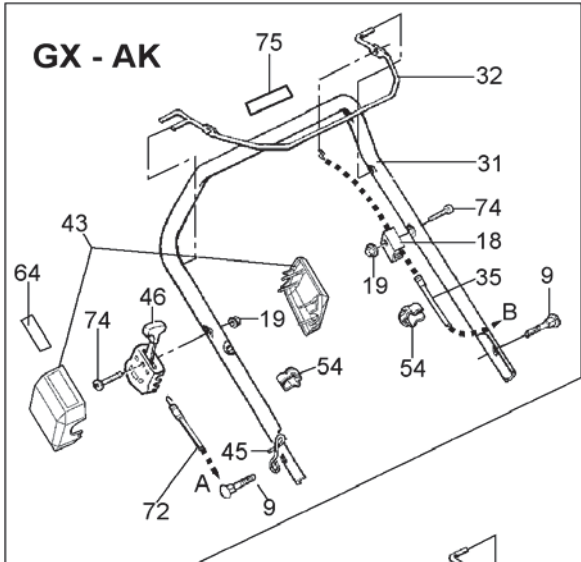

GT 47 - GX 46 - GX 47 - AK 47

RICAMBI ORIGINALI

MA.RI.NA.

GT 47 - GX 46 - GX 47 - AK 47

POS.	CODICE	I	F	D	GB	E	GT 47	GX 46	GX 47	AK 47
1	CP025040	VITE AUTOF.	VIS	SCHRAUBE	SCREW	TORNILLO	2			
2	CP030830	VITE TE	VIS	SCHRAUBE	SCREW	TORNILLO	3	3		3
3	CP032813	RONDELLA	RONDELLE	SCHEIBE	WASHER	ARANDELA	4	4	4	4
3	CP032913	RONDELLA	RONDELLE	SCHEIBE	WASHER	ARANDELA	4 X RUOTE CP047118.98-CP053118.98			
4	CP032913	RONDELLA	RONDELLE	SCHEIBE	WASHER	ARANDELA	2	2	2	2
5	CP034615	RIVETTO	RIVET	NIET	RIVET	CLAVO	4	4	4	4
6	CP037406	CHIAVETTA	CLAVETTE	SCHLÜSSELCHEN	WOODRUFF KEY	CHAVETA	1	1	1	1
7	CP038227	CUSCINETTO 12X27	ROULEMENT	KUGELLAGER	BALL BEARING	COJINETE	8	8	8	8
7	CP038228	CUSCINETTO	ROULEMENT	KUGELLAGER	BALL BEARING	COJINETE	8 X RUOTE CP047118.98-CP053118.98			
8	CP040835	VITE TTQST	VIS	SCHRAUBE	SCREW	TORNILLO	2	2	2	2
9	CP040850	VITE TTQST	VIS	SCHRAUBE	SCREW	TORNILLO	2	4	4	4
10	CP040875	VITE TTQST	VIS	SCHRAUBE	SCREW	TORNILLO	2			
11	CP046001.02	CHASSIS ROSSO	CARTER	GEHÄUSE	DECK	CHASIS		1		
11	CP047001	CHASSIS VERDE	CARTER	GEHÄUSE	DECK	CHASIS	1			
11	CP047001.02	CHASSIS ROSSO	CARTER	GEHÄUSE	DECK	CHASIS			1	
11	CP047001.03	CHASSIS ARGENTO	CARTER	GEHÄUSE	DECK	CHASIS				1
12	CP047013	LAMA	LAME	MESSER	BLADE	CUCHILLA	1	1	1	1
13	CP047048	ASSALE ANT	AXE AVANT	VORDERACHSE	FRONT AXLE	EJE ANTERIOR	1	1	1	1
14	CP047053	ASSALE POS	AXE ARRIERE	HINTERACHSE	REAR AXLE	EJE POSTERIOR	1	1	1	1
15	CP047063	TIRANTE ASSALE	BARRE	GESTÄNGE	LINK ROD	TIRANTE EJE	1	1	1	1
16	CP050106	RUOTA 180	ROUE	RAD	WHEEL	RUEDA		2	2	2
16	CP050108	RUOTA 180	ROUE	RAD	WHEEL	RUEDA	2 (fino a / till 12/2005)			
16	CP047118.98	RUOTA 180 PH ZINCA	ROUE ACIER	VERZINKTES RAD	ZINC WHEEL	RUEDA ZINC	2 (da / from 01/2006)			
17	CP050127	COPRIRUOTA 180	CACHE MOYEU	RADDECKUNG	HUB CAP	TAPA RUEDA	2 (da/ from 04/2004 a/ to 12/2005)			
17	CP050128	COPRIRUOTA 180	CACHE MOYEU	RADDECKUNG	HUB CAP	TAPA RUEDA	2 (fino a / till 04/2004)			
17	CP047133	COPRIRUOTA	CACHE MOYEU	RADDECKUNG	HUB CAP	TAPA RUEDA	2 (da / from 01/2006)			
18	CP042216	BLOCCETTO CAVO	ATTACHE CABLE FRE	KABELBESCHWERER	CLIP	FIJADOR CABLE	1	1	1	1
19	CP042806	DADO	ÉCROU	MUTTER	KNOB	ESPARRAGO	2	2	2	2
20	CP042808	DADO	ÉCROU	MUTTER	KNOB	ESPARRAGO	7	7	7	7
21	CP045713	TAPPO	COUVERCLE	KAPPE	CAP	TAPA	1	1	1	1
22	CP045722	TAPPO	COUVERCLE	KAPPE	CAP	TAPA	4	2	2	2
24	CP045911	MOLLA A TAZZA	RONDELLE	SCHEIBE	WASHER	MUELLE	1	1	1	1
25	CP046606	RITEGNO	CLIP	RÜCKHALT	RETAINER	ANILLO CLIP	1	1	1	1
26	CP046607	RITEGNO	CLIP	RÜCKHALT	RETAINER	ANILLO CLIP	3	3	3	3
27	CP046608	RITEGNO	CLIP	RÜCKHALT	RETAINER	ANILLO CLIP	1	1	1	1
28	CP047018	PARASASSI	DEFLECTEUR	DEFLEKTOR	REAR DOOR	DEFLECTOR	1	1	1	1
29	CP047033	MANICO INF.	GUIDON	STIEL	HANDLE	MANILLAR	1	1	1	1
30	CP047034	MANICO INF.	GUIDON	STIEL	HANDLE	MANILLAR	1	1	1	1
31	CP047042	MANICO SUP.	GUIDON	STIEL	HANDLE	MANILLAR		1	1	1
32	CP047071	LEVA FRENO	LEVIER FREIN	STANGE	LEVER	LEVA		1	1	1
33	CP047078	TELAIO CESTO	ATTELAGE	GRASFANGARMEN	FRAME	ARMAZON SACO	1	1	1	1
34	CP047083	TELA CESTO BIANCA	SAC RAMASSEUR	GRASFANGSACK	GRASS BAG	SACO TELA	1			1
34	CP047083.05	TELA CESTO NERA	SAC RAMASSEUR	GRASFANGSACK	GRASS BAG	SACO TELA		1	1	
35	?-TAB-FR	CAVO FRENO	CABLE FREIN	KABEL	CABLE	CABLE	1	1	1	1
36	CP047191	MOLLA	RESSORT	FEDER	SPRING	MUELLE	1	1	1	1
37	CP047192	MOLLA	RESSORT	FEDER	SPRING	MUELLE	1	1	1	1
38	CP050192	MOLLA PARASASSI	RESSORT	FEDER	SPRING	MUELLE	1	1	1	1
39	CP047203	ASTINA	AXE PIVOT	STANGE	HINGE PIN	EJE DEFLECTOR	1	1	1	1
40	CP047212	SUPPORTO ASSALE	SUPPORT	ACHSELAGER	SUPPORT	SOPORTE	1	1	1	1
41	CP047213	SUPPORTO ASSALE	SUPPORT	ACHSELAGER	SUPPORT	SOPORTE	1	1	1	1
42	CP047214	SUPPORTO ASSALE	SUPPORT	ACHSELAGER	SUPPORT	SOPORTE	2	2	2	2
43	CP047220	COPRIACCELERATOR	COUVERCLE	DECKEL	COVER	COPA PROTECTORA		1	1	1
44	CP047236	CAPPUCCIO	CACHE MOYEU	KAPPE	HOOD	POMO	1	1	1	1
45	CP047242	GANCIO FUNE AVV.	PORTE CABLE	KABELHALTER	CABLE SUPPORT	FIJADOR CABLE	1	1	1	1
46	CP047250	COMANDO ACCELE	LEVIER	STANGE	THROTTLE LEVER	LEVA	1	1	1	1
47	CP047255	LEVA ALZO	LEVIER	STANGE	LEVER	LEVA ALTURAS	1	1	1	1
48	CP047267	PERNO	GOUJON	ZAPFEN	PIN	PERNO	1	1	1	1
49	CP050043	MANICO SUP.	GUIDON	STIEL	HANDLE	MANILLAR	1			
50	CP050071	LEVA FRENO	LEVIER FREIN	STANGE	LEVER	LEVA	1			
51	CP050110	RUOTA 200	ROUE	RAD	WHEEL	RUEDA		2	2	2
51	CP050112	RUOTA 200	ROUE	RAD	WHEEL	RUEDA	2 (fino a / till 12/2005)			
51	CP053118.98	RUOTA 209 PH ZINCA	ROUE ACIER	VERZINKTES RAD	ZINC WHEEL	RUEDA ZINC	2 (da / from 01/2006)			
52	CP050132	COPRIRUOTA 200-230	CACHE MOYEU	RADDECKUNG	HUB CAP	TAPA RUEDA	2 (da/ from 04/2004 a/ to 12/2005)			
52	CP050130	COPRIRUOTA 200	CACHE MOYEU	RADDECKUNG	HUB CAP	TAPA RUEDA	2 (fino a / till 04/2004)			
52	CP047133	COPRIRUOTA	CACHE MOYEU	RADDECKUNG	HUB CAP	TAPA RUEDA	2 (da / from 01/2006)			
53	CP050212	REGOLATORE MANIC	REGLAGE DE GUIDON	STIELREGULATOR	HANDLE REGULATOR	REGULADOR MANILLA	4			
54	CP050222	FERMACAVO	ATTACHE CABLE	KABELBESCHWERER	CLIP	FIJADOR CABLE	2	2	2	2
55	CP050228	POMOLO MANICO	ÉCROU	GRIFF	KNOB HANDLE	POMO MANILLAR	4	4	4	4
56	CP050230	RONDELLA	RONDELLE	SCHEIBE	WASHER	ARANDELA	4	4	4	4
57	CP050233	RONDELLA	RONDELLE	SCHEIBE	WASHER	ARANDELA	2	2	2	2
58	CP053250	RONDELLA	RONDELLE	SCHEIBE	WASHER	ARANDELA	1	1	1	1
60	CP050964	VITE LAMA	VIS	SCHRAUBE	SCREW	TORNILLO	1	1	1	1
61	CP053273	MOZZO LAMA 22	PORTE LAME	MESSERHALTER	BLADE ADAPTOR	PORTA CUCHILLA	1	1	1	1
63	CP053710	DECALCO	DECALQUE	ETIKETTE	DECAL	CARTEL	1			
64	CP053713	DECALCO	DECALQUE	ETIKETTE	DECAL	CARTEL		1		
65	CP053715	DECALCO	DECALQUE	ETIKETTE	DECAL	CARTEL	1	1	1	1
66	CP053726	DECALCO	DECALQUE	ETIKETTE	DECAL	CARTEL	1			
67	CP053727	DECALCO	DECALQUE	ETIKETTE	DECAL	CARTEL	1			
68	CP053802	DECALCO	DECALQUE	ETIKETTE	DECAL	CARTEL	1	1	1	1
69	CP053806	DECALCO	DECALQUE	ETIKETTE	DECAL	CARTEL	1	1	1	1
70	CP053813	DECALCO	DECALQUE	ETIKETTE	DECAL	CARTEL	1	1	1	1
71	CP053861	DECALCO GALAXY	DECALQUE	ETIKETTE	DECAL	CARTEL		1	1	
71	CP053910	DECALCO GREENTEA	DECALQUE	ETIKETTE	DECAL	CARTEL	1			
71	CP053849	DECALCO AKITA	DECALQUE	ETIKETTE	DECAL	CARTEL				1
72	?-TAB-AC	CAVO ACCELERATOR	CABLE GAZ	KABEL	CABLE	CABLE	1	1	1	1
73	CP056226	COPRIACCELERATOR	COUVERCLE	DECKEL	COVER	COPA PROTECTORA	1			