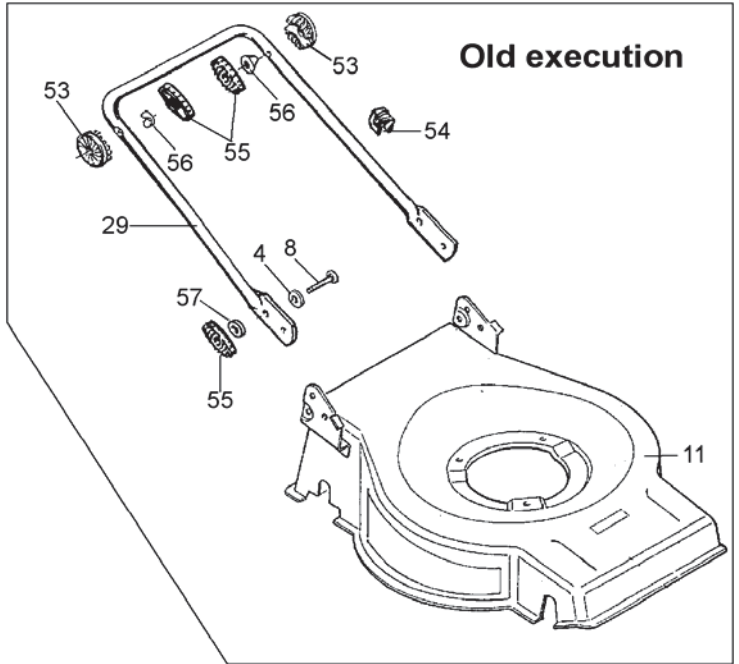

GT 47 - GX 46 - GX 47 - AK 47

RICAMBI ORIGINALI

MA.RI.NA.

GT 47 - GX 46 - GX 47 - AK 47

POS.	CODICE	I	F	D	GB	E	GT 47	GX 46	GX 47	AK 47
1	CP025040	VITE AUTOF.	VIS	SCHRAUBE	SCREW	TORNILLO	2			
2	CP030830	VITE TE	VIS	SCHRAUBE	SCREW	TORNILLO	3	3		3
3	CP032813	RONDELLA	RONDELLE	SCHEIBE	WASHER	ARANDELA	4	4	4	4
3	CP032913	RONDELLA	RONDELLE	SCHEIBE	WASHER	ARANDELA	4 X RUOTE CP047118.98-CP053118.98			
4	CP032913	RONDELLA	RONDELLE	SCHEIBE	WASHER	ARANDELA	2	2	2	2
5	CP034615	RIVETTO	RIVET	NIET	RIVET	CLAVO	4	4	4	4
6	CP037406	CHIAVETTA	CLAVETTE	SCHLÜSSELCHEN	WOODRUFF KEY	CHAVETA	1	1	1	1
7	CP038227	CUSCINETTO 12X27	ROULEMENT	KUGELLAGER	BALL BEARING	COJINETE	8	8	8	8
7	CP038228	CUSCINETTO	ROULEMENT	KUGELLAGER	BALL BEARING	COJINETE	8 X RUOTE CP047118.98-CP053118.98			
8	CP040835	VITE TTQST	VIS	SCHRAUBE	SCREW	TORNILLO	2	2	2	2
9	CP040850	VITE TTQST	VIS	SCHRAUBE	SCREW	TORNILLO	2	4	4	4
10	CP040875	VITE TTQST	VIS	SCHRAUBE	SCREW	TORNILLO	2			
11	CP046001.02	CHASSIS ROSSO	CARTER	GEHÄUSE	DECK	CHASIS		1		
11	CP047001	CHASSIS VERDE	CARTER	GEHÄUSE	DECK	CHASIS	1			
11	CP047001.02	CHASSIS ROSSO	CARTER	GEHÄUSE	DECK	CHASIS			1	
11	CP047001.03	CHASSIS ARGENTO	CARTER	GEHÄUSE	DECK	CHASIS				1
12	CP047013	LAMA	LAME	MESSER	BLADE	CUCHILLA	1	1	1	1
13	CP047048	ASSALE ANT	AXE AVANT	VORDERACHSE	FRONT AXLE	EJE ANTERIOR	1	1	1	1
14	CP047053	ASSALE POS	AXE ARRIERE	HINTERACHSE	REAR AXLE	EJE POSTERIOR	1	1	1	1
15	CP047063	TIRANTE ASSALE	BARRE	GESTÄNGE	LINK ROD	TIRANTE EJE	1	1	1	1
16	CP050106	RUOTA 180	ROUE	RAD	WHEEL	RUEDA		2	2	2
16	CP050108	RUOTA 180	ROUE	RAD	WHEEL	RUEDA	2 (fino a / till 12/2005)			
16	CP047118.98	RUOTA 180 PH ZINCA	ROUE ACIER	VERZINKTES RAD	ZINC WHEEL	RUEDA ZINC	2 (da / from 01/2006)			
17	CP050127	COPRIRUOTA 180	CACHE MOYEU	RADDECKUNG	HUB CAP	TAPA RUEDA	2 (da/ from 04/2004 a/ to 12/2005)			
17	CP050128	COPRIRUOTA 180	CACHE MOYEU	RADDECKUNG	HUB CAP	TAPA RUEDA	2 (fino a / till 04/2004)			
17	CP047133	COPRIRUOTA	CACHE MOYEU	RADDECKUNG	HUB CAP	TAPA RUEDA	2 (da / from 01/2006)			
18	CP042216	BLOCCETTO CAVO	ATTACHE CABLE FRE	KABELBESCHWERER	CLIP	FIJADOR CABLE	1	1	1	1
19	CP042806	DADO	ÉCROU	MUTTER	KNOB	ESPARRAGO	2	2	2	2
20	CP042808	DADO	ÉCROU	MUTTER	KNOB	ESPARRAGO	7	7	7	7
21	CP045713	TAPPO	COUVERCLE	KAPPE	CAP	TAPA	1	1	1	1
22	CP045722	TAPPO	COUVERCLE	KAPPE	CAP	TAPA	4	2	2	2
24	CP045911	MOLLA A TAZZA	RONDELLE	SCHEIBE	WASHER	MUELLE	1	1	1	1
25	CP046606	RITEGNO	CLIP	RÜCKHALT	RETAINER	ANILLO CLIP	1	1	1	1
26	CP046607	RITEGNO	CLIP	RÜCKHALT	RETAINER	ANILLO CLIP	3	3	3	3
27	CP046608	RITEGNO	CLIP	RÜCKHALT	RETAINER	ANILLO CLIP	1	1	1	1
28	CP047018	PARASASSI	DEFLECTEUR	DEFLEKTOR	REAR DOOR	DEFLECTOR	1	1	1	1
29	CP047033	MANICO INF.	GUIDON	STIEL	HANDLE	MANILLAR	1	1	1	1
30	CP047034	MANICO INF.	GUIDON	STIEL	HANDLE	MANILLAR	1	1	1	1
31	CP047042	MANICO SUP.	GUIDON	STIEL	HANDLE	MANILLAR		1	1	1
32	CP047071	LEVA FRENO	LEVIER FREIN	STANGE	LEVER	LEVA		1	1	1
33	CP047078	TELAIO CESTO	ATTELAGE	GRASFANGARMEN	FRAME	ARMAZON SACO	1	1	1	1
34	CP047083	TELA CESTO BIANCA	SAC RAMASSEUR	GRASFANGSACK	GRASS BAG	SACO TELA	1			1
34	CP047083.05	TELA CESTO NERA	SAC RAMASSEUR	GRASFANGSACK	GRASS BAG	SACO TELA		1	1	
35	?-TAB-FR	CAVO FRENO	CABLE FREIN	KABEL	CABLE	CABLE	1	1	1	1
36	CP047191	MOLLA	RESSORT	FEDER	SPRING	MUELLE	1	1	1	1
37	CP047192	MOLLA	RESSORT	FEDER	SPRING	MUELLE	1	1	1	1
38	CP050192	MOLLA PARASASSI	RESSORT	FEDER	SPRING	MUELLE	1	1	1	1
39	CP047203	ASTINA	AXE PIVOT	STANGE	HINGE PIN	EJE DEFLECTOR	1	1	1	1
40	CP047212	SUPPORTO ASSALE	SUPPORT	ACHSELAGER	SUPPORT	SOPORTE	1	1	1	1
41	CP047213	SUPPORTO ASSALE	SUPPORT	ACHSELAGER	SUPPORT	SOPORTE	1	1	1	1
42	CP047214	SUPPORTO ASSALE	SUPPORT	ACHSELAGER	SUPPORT	SOPORTE	2	2	2	2
43	CP047220	COPRIACCELERATOR	COUVERCLE	DECKEL	COVER	COPA PROTECTORA		1	1	1
44	CP047236	CAPPUCCIO	CACHE MOYEU	KAPPE	HOOD	POMO	1	1	1	1
45	CP047242	GANCIO FUNE AVV.	PORTE CABLE	KABELHALTER	CABLE SUPPORT	FIJADOR CABLE	1	1	1	1
46	CP047250	COMANDO ACCELE	LEVIER	STANGE	THROTTLE LEVER	LEVA	1	1	1	1
47	CP047255	LEVA ALZO	LEVIER	STANGE	LEVER	LEVA ALTURAS	1	1	1	1
48	CP047267	PERNO	GOUJON	ZAPFEN	PIN	PERNO	1	1	1	1
49	CP050043	MANICO SUP.	GUIDON	STIEL	HANDLE	MANILLAR	1			
50	CP050071	LEVA FRENO	LEVIER FREIN	STANGE	LEVER	LEVA	1			
51	CP050110	RUOTA 200	ROUE	RAD	WHEEL	RUEDA		2	2	2
51	CP050112	RUOTA 200	ROUE	RAD	WHEEL	RUEDA	2 (fino a / till 12/2005)			
51	CP053118.98	RUOTA 209 PH ZINCA	ROUE ACIER	VERZINKTES RAD	ZINC WHEEL	RUEDA ZINC	2 (da / from 01/2006)			
52	CP050132	COPRIRUOTA 200-230	CACHE MOYEU	RADDECKUNG	HUB CAP	TAPA RUEDA	2 (da/ from 04/2004 a/ to 12/2005)			
52	CP050130	COPRIRUOTA 200	CACHE MOYEU	RADDECKUNG	HUB CAP	TAPA RUEDA	2 (fino a / till 04/2004)			
52	CP047133	COPRIRUOTA	CACHE MOYEU	RADDECKUNG	HUB CAP	TAPA RUEDA	2 (da / from 01/2006)			
53	CP050212	REGOLATORE MANIC	REGLAGE DE GUIDON	STIELREGULATOR	HANDLE REGULATOR	REGULADOR MANILLA	4			
54	CP050222	FERMACAVO	ATTACHE CABLE	KABELBESCHWERER	CLIP	FIJADOR CABLE	2	2	2	2
55	CP050228	POMOLO MANICO	ÉCROU	GRIFF	KNOB HANDLE	POMO MANILLAR	4	4	4	4
56	CP050230	RONDELLA	RONDELLE	SCHEIBE	WASHER	ARANDELA	4	4	4	4
57	CP050233	RONDELLA	RONDELLE	SCHEIBE	WASHER	ARANDELA	2	2	2	2
58	CP053250	RONDELLA	RONDELLE	SCHEIBE	WASHER	ARANDELA	1	1	1	1
60	CP050964	VITE LAMA	VIS	SCHRAUBE	SCREW	TORNILLO	1	1	1	1
61	CP053273	MOZZO LAMA 22	PORTE LAME	MESSERHALTER	BLADE ADAPTOR	PORTA CUCHILLA	1	1	1	1
63	CP053710	DECALCO	DECALQUE	ETIKETTE	DECAL	CARTEL	1			
64	CP053713	DECALCO	DECALQUE	ETIKETTE	DECAL	CARTEL		1		
65	CP053715	DECALCO	DECALQUE	ETIKETTE	DECAL	CARTEL	1	1	1	1
66	CP053726	DECALCO	DECALQUE	ETIKETTE	DECAL	CARTEL	1			
67	CP053727	DECALCO	DECALQUE	ETIKETTE	DECAL	CARTEL	1			
68	CP053802	DECALCO	DECALQUE	ETIKETTE	DECAL	CARTEL	1	1	1	1
69	CP053806	DECALCO	DECALQUE	ETIKETTE	DECAL	CARTEL	1	1	1	1
70	CP053813	DECALCO	DECALQUE	ETIKETTE	DECAL	CARTEL	1	1	1	1
71	CP053861	DECALCO GALAXY	DECALQUE	ETIKETTE	DECAL	CARTEL		1	1	
71	CP053910	DECALCO GREENTEA	DECALQUE	ETIKETTE	DECAL	CARTEL	1			
71	CP053849	DECALCO AKITA	DECALQUE	ETIKETTE	DECAL	CARTEL				1
72	?-TAB-AC	CAVO ACCELERATOR	CABLE GAZ	KABEL	CABLE	CABLE	1	1	1	1
73	CP056226	COPRIACCELERATOR	COUVERCLE	DECKEL	COVER	COPA PROTECTORA	1			